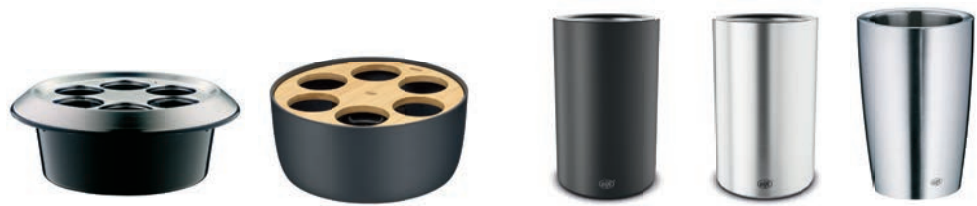

Flaschenkühler
Bottle cooler